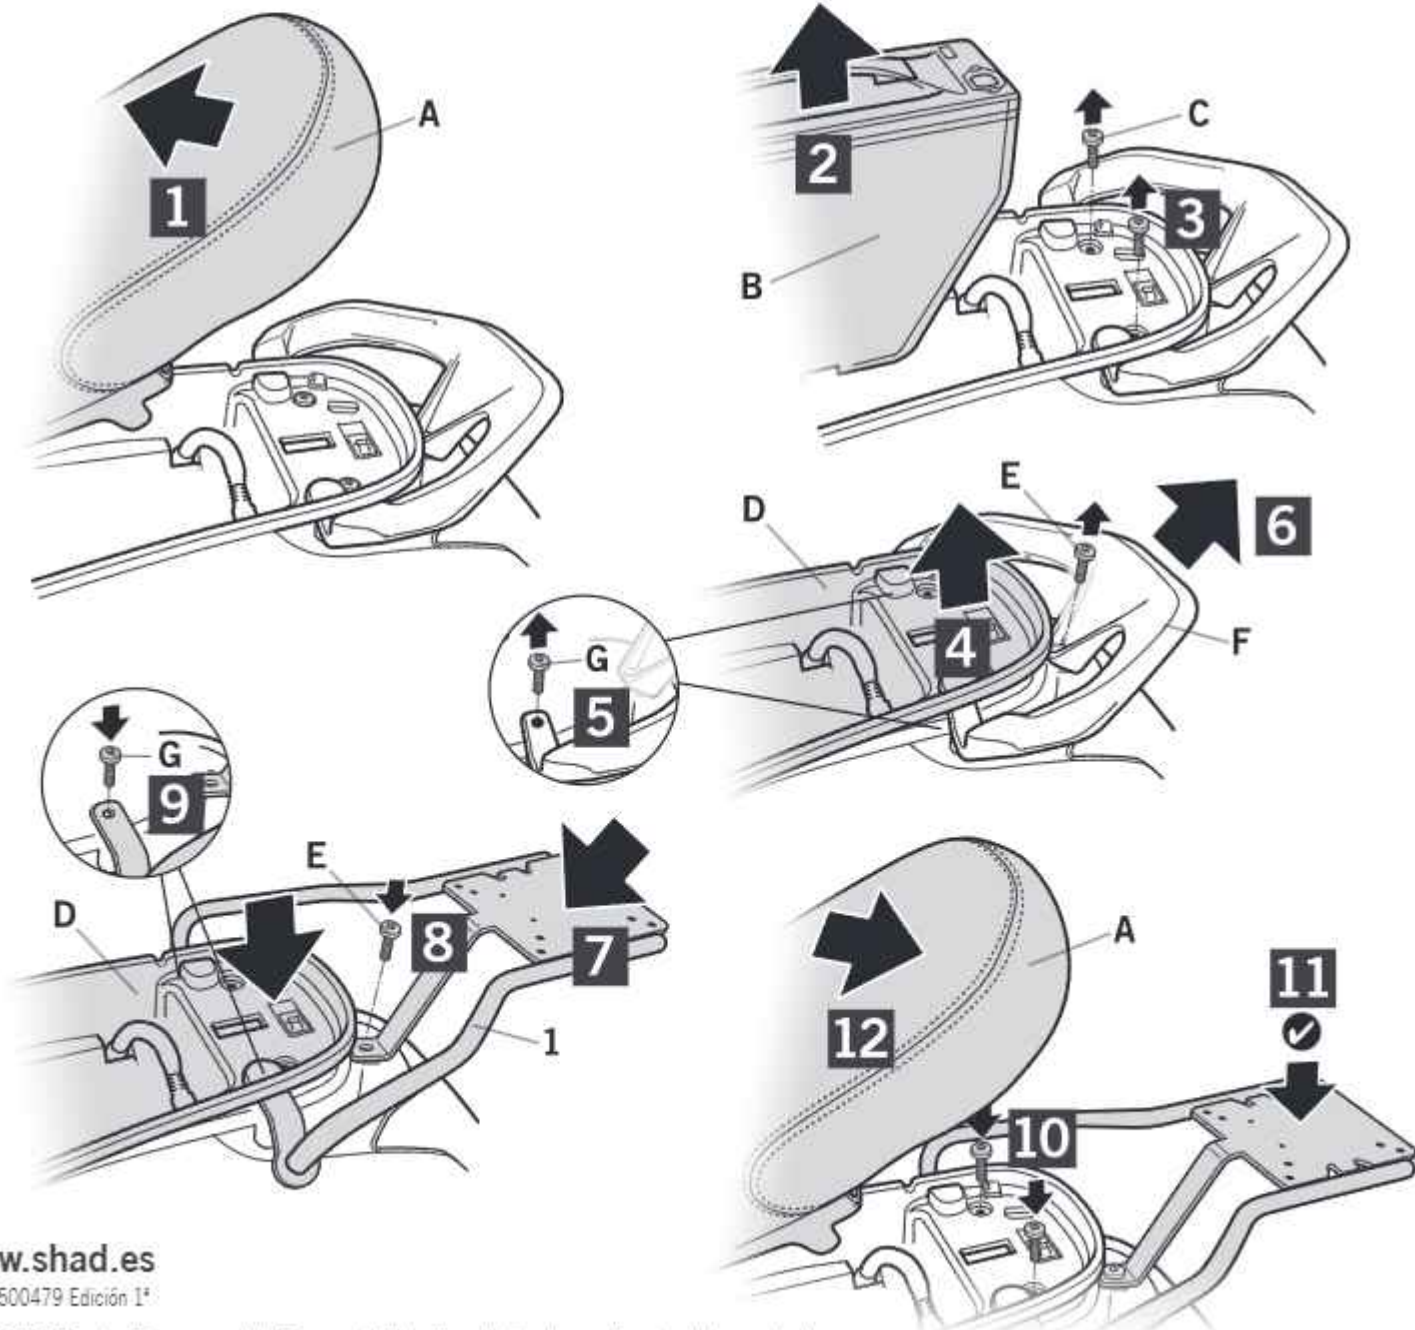

SHAD

SUPER SOCO CUx '19 KIT TOP SOCX19ST

1 262514 x1

! WARNING!

GB

Do not fully tighten the screws until it is ensured that the KIT is correctly attached and aligned.

E

No apretar los tornillos del todo hasta asegurarse que el KIT está correctamente colocado y alineado.

D

Ziehen Sie die Schrauben nicht ganz fest, bevor Sie sich nicht vergewissert haben, daß der Bausatz korrekt eingestellt und ausgerichtet ist.

I

Non stringere del tutto le viti fin tanto non si è sicuri che il kit è collocato correttamente e allineato.

F

Né pas serrer les vis avant d'être sûr que le KIT est correctement monté et ajusté.

www.shad.es

REF. 500479 Edición 1ª

IMPORTANT: Based on European models. For compatibility with models in other continents, check www.shad.es